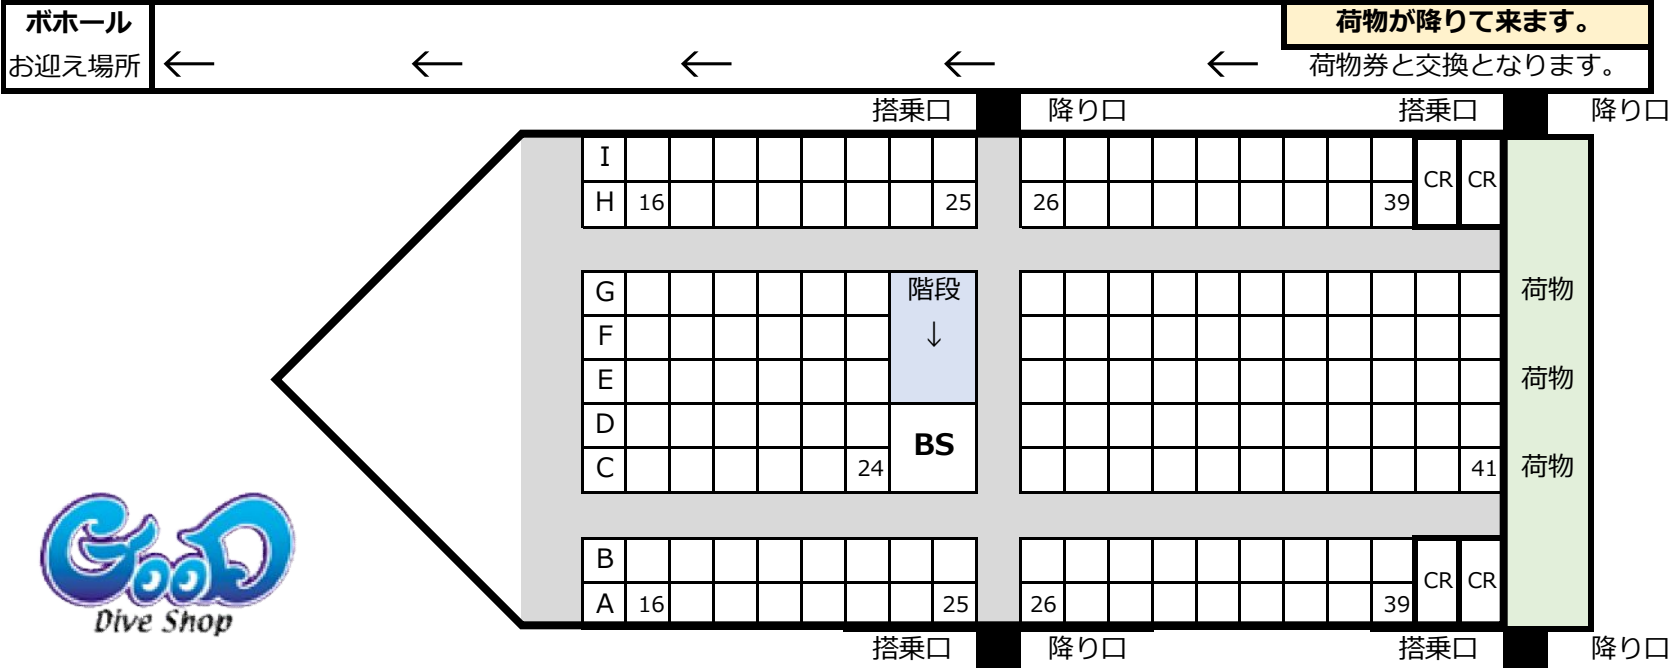

# オーシャンジェット説明書

～貴重品管理にお気をつけください。～

全席指定席です

- ① 船を降りたら船の後部甲板方向へ行きます。
- ② お荷物を取ってから、港の出口に向かってください
- ③ 搭乗口と降り口が逆になることがあります。

ビジネスエリア→  
BS

高速艇は出航してから2時間で到着します

セブ発 6:00AM 出航 → 8:00AM 到着

ボホール発 4:20PM 出航 → 6:20PM 到着

【ボホール港 = タグビラン港 : TAGBILARAN】