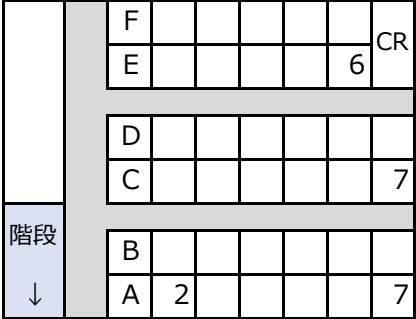

# オーシャンジェット説明書

～貴重品管理にお気をつけください。～

全席指定席です

- ① 船を降りたら船の後部甲板方向へ行きます。
- ② お荷物を取ってから、港の出口に向かってください
- ③ 搭乗口と降り口が逆になることがあります。

ビジネスエリア→  
BS

高速艇は出航してから2時間で到着します

セブ発 6:00AM 出航 → 8:00AM 到着

ボホール発 4:20PM 出航 → 6:20PM 到着